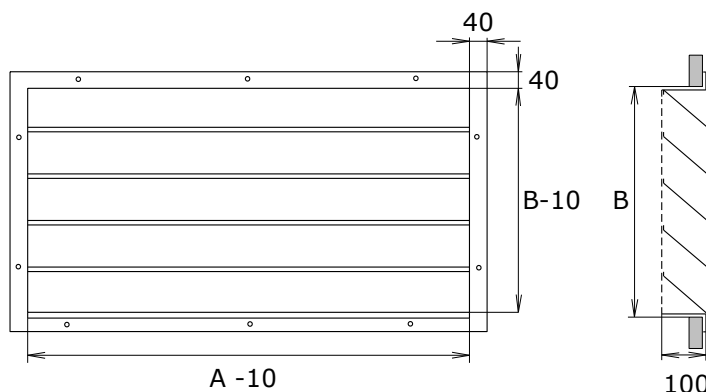

### DIMENZIJE IN TIPI / DIMENSIONS AND TYPES:

**PG-50**

**PG-100**

Dimenziji A in B sta poljubni. /Dimensions A and B are optional.

**VGRADNJA VEČJIH REŠETK:**

Rešetke PG-100 do širine A=2000mm in višine B=2400mm ter PG-50 do širine A=2000mm in višine B=1500mm se izdelujejo v enem kosu. Rešetke večjih dimenzij (PG-100 nad širino 1200 in PG-50 nad širino 1000), ki se še lahko transportirajo v enem kosu, imajo vgrajene prečne ojačitve. Rešetke, ki so prevelike za transport v enem kosu pa se izdelujejo iz več delov in se sestavijo na objektu.