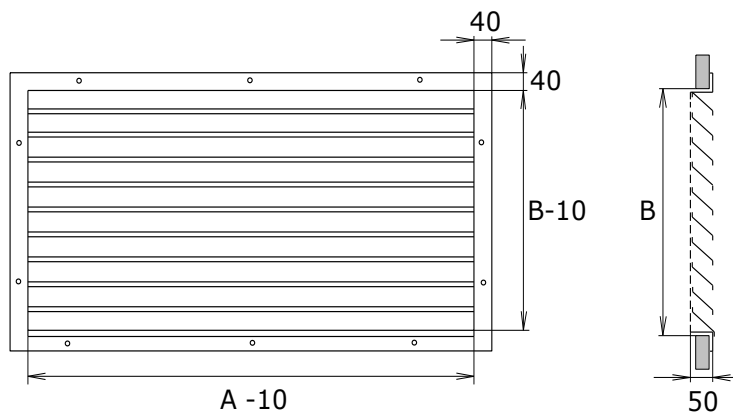

### DIMENZIJE IN TIPI / DIMENSIONS AND TYPES:

**PG-50**

**PG-100**

Dimenziji A in B sta poljubni. /Dimensions A and B are optional.

**VGRADNJA VEČJIH REŠETK:**

Rešetke PG-100 do širine A=2000mm in višine B=2400mm ter PG-50 do širine A=2000mm in višine B=1500mm se izdelujejo v enem kosu. Rešetke večjih dimenzij (PG-100 nad širino 1200 in PG-50 nad širino 1000), ki se še lahko transportirajo v enem kosu, imajo vgrajene prečne ojačitve. Rešetke, ki so prevelike za transport v enem kosu pa se izdelujejo iz več delov in se sestavijo na objektu.