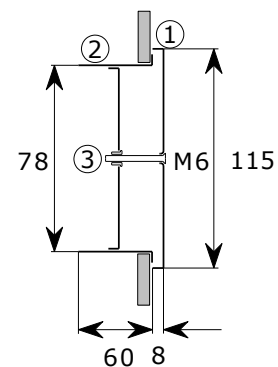

DIMENZIJE / DIMENSIONS:

1. difuzor / diffuser
2. vgradni obroč / mounting ring
3. vijak / screw

NAČIN NAROČANJA / HOW TO ORDER:

SVD 1R	115	RAL 9010
		barva / colour standard RAL 9010
		dimenzija / dimension standard 115
		poljubno / optional
		tip difuzorja / diffuser type