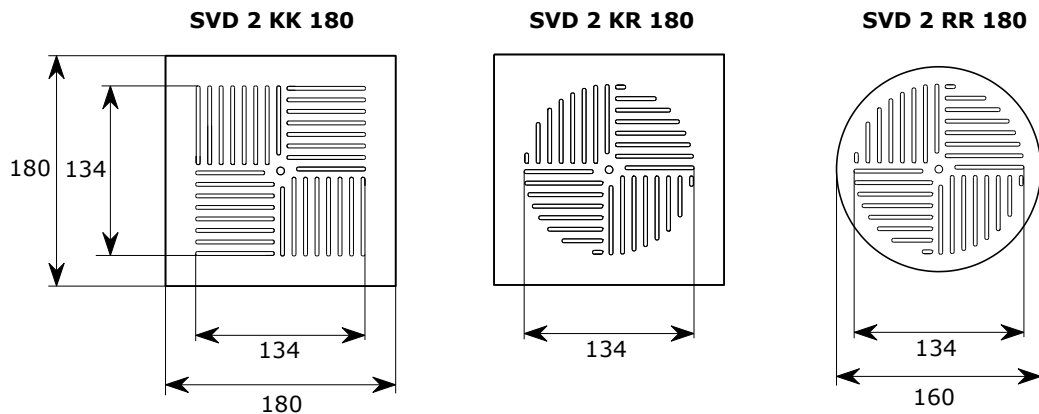

DIMENZIJE / DIMENSIONS: