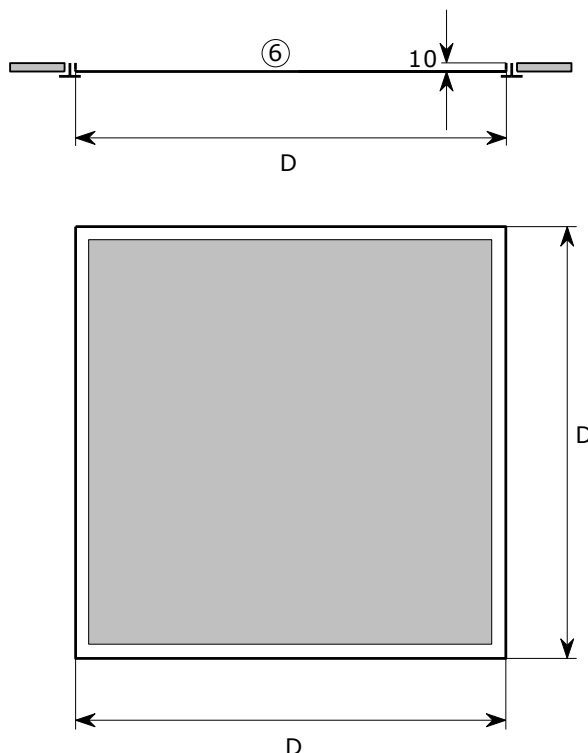

#### CONSTRUCTION:

- diffuser with 56% perforation of 6mm diameter holes
- optional size and shape of the perforation is possible upon customer's request

**MATERIAL:** steel sheet metal

**FINISH:** white RAL 9010 or can be any RAL colour according to the customer's request.

### DIMENZIJE / DIMENSIONS:

1. komora PB2  
plenum PB2
2. okrogla priključna odprtina  
round connection opening
3. regulacijska loputka  
volume control damper
4. prečka  
traverse
5. perforirana razpršilna plošča (samo za dovod)  
perforated dispersing plate (only for supply)
6. difuzor  
diffuser

	D	D1	Ø D2		H	
<b>600</b>	595	591	200	250	270	320
<b>625</b>	620	616	250		320	

**HITRA IZBIRA / FAST SELECTION:****NAČIN NAROČANJA / HOW TO ORDER:**

PP	600	RAL 9010	PB2	PP	600	/	200	S	ISO 6mm
									<b>izolacija / insulation</b> 6mm, 10mm, 19mm <b>pozicija priključka / position of connection</b> S - stranski / side V- vertikalni / vertical <b>priključek / connection opening</b> standard 200, 250 poljuben / optional <b>dimenzija komore / plenum dimension</b> <b>perforirana razpršilna plošča / perforated dispersing plate</b> <b>komora / plenum</b> PB2 komora / plenum PB5 komora / plenum <b>barva / colour</b> standard RAL 9010 <b>dimenzija / dimension</b> standard 600,625 poljuben / optional <b>tip difuzorja / diffuser type</b>