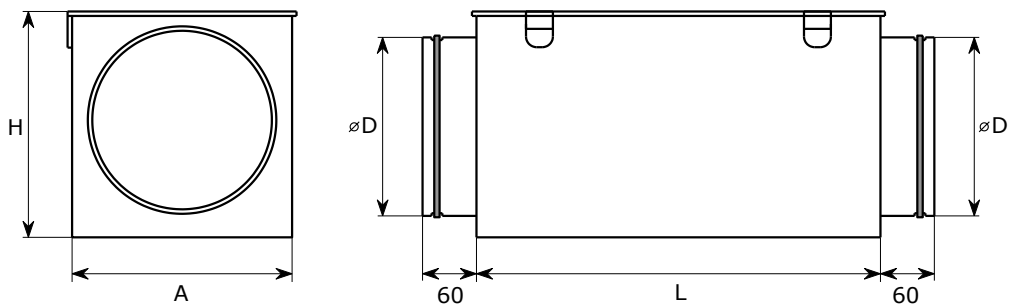

FR

OKROGLO OHIŠJE FILTRA
ROUND FILTER BOX**OPIS:**

Ohišje za vrečasti filter, ki se pritrdi direktno na prezračevalni kanal.

KONSTRUKCIJA:

- ohišje
- 2 okrogli priključni odprtini na vsaki strani
- pokrov, ki se zapira s kovinskimi zaponkami in omogoča enostavno menjavo filtra

MATERIAL: pocinkana pločevina

DODATKI:

- vrečasti filter
- gumijasto tesnilo na priključnih odprtinah

DESCRIPTION:

The FR round filter box is designed for bag filters and can be connected directly to the duct system.

CONSTRUCTION:

- casing
- 2 round connection openings on each side
- cover, which is closed by toggle fasteners, allows changing of the filter.

MATERIAL: galvanized sheet metal

SUPPLEMENTS:

- filter bag
- seal rubber ring on spigots

DIMENZIJE / DIMENSIONS:

	øD	A	H	L
100	98	200	203	450
125	123	200	203	450
150	148	200	203	450
160	158	200	203	450
200	198	245	248	450
250	248	295	298	500
315	313	345	348	550
355	353	445	448	650
400	398	445	448	650