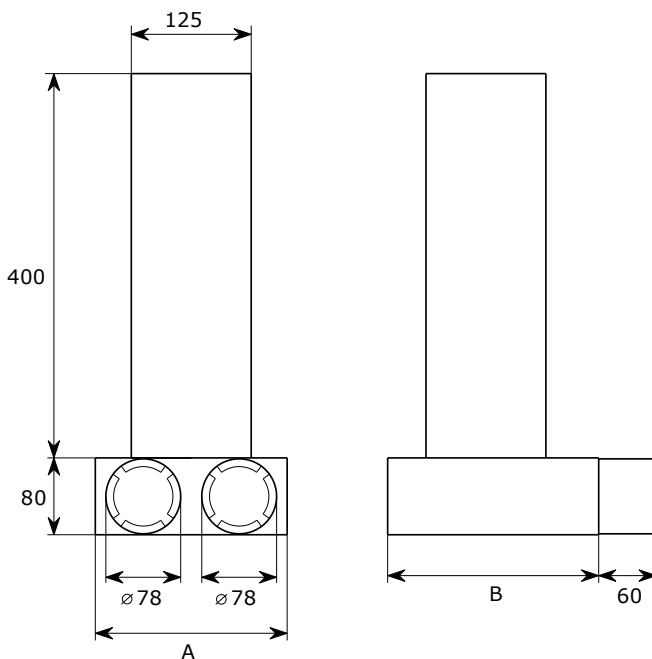

### KONSTRUKCIJA:

- 1, 2 ali 3 priključki dimenzije  $\varnothing 78\text{mm}$  za priklop PVC prezračevalnih cevi
- priključek dimenzije  $\varnothing 125\text{ mm}$  za priklop dovodnega ali odvodnega prezračevalnega elementa

### CONSTRUCTION:

- 1, 2 or 3 spigots dimension  $\varnothing 78\text{mm}$  for attaching the PVC ventilation tubes
- spigot dimension  $\varnothing 125$  for attaching the inlet or outlet ventilation element

### DIMENZIJE / DIMENSIONS:

| dim                 | A   | B   |
|---------------------|-----|-----|
| 1x $\varnothing 78$ | 200 | 210 |
| 2x $\varnothing 78$ | 350 | 255 |

#### dimenzija / dimension

$\varnothing 125 / 1x \varnothing 78$

$\varnothing 125 / 2x \varnothing 78$

$\varnothing 125 / 3x \varnothing 78$