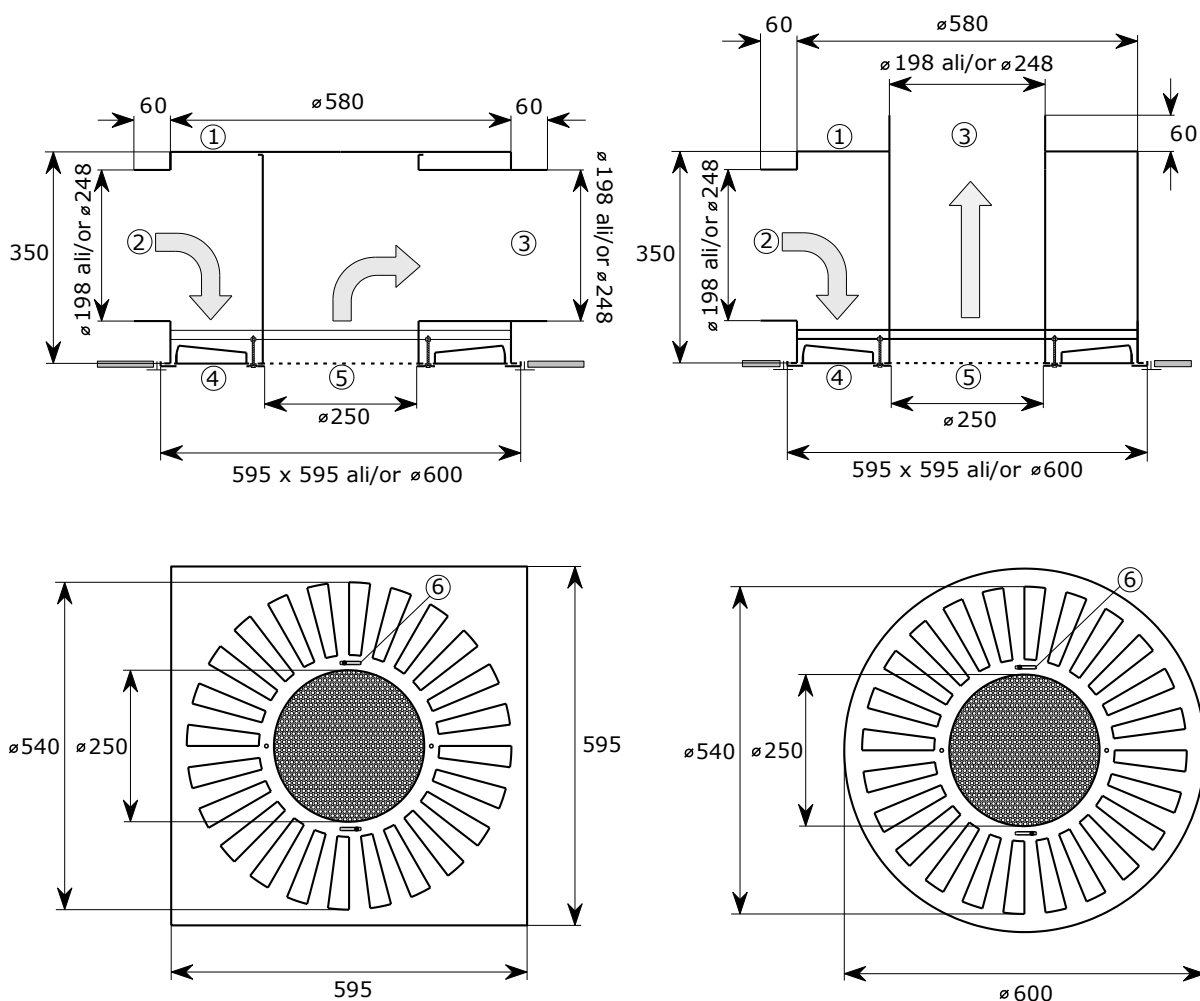

KONSTRUKCIJA:

- kvadraten ali okrogel difuzor
- okrogla razporeditev dovodnih lamel
- odvodna odprtina izdelana iz perforacije $\varnothing 6\text{mm}$
- okrogla dovodno-odvodna komora

OPCIJA: drsna regulacija

CONSTRUCTION:

- square or round diffuser
- radial arrangement of supply blades
- exhaust made of perforated plate $\varnothing 6\text{mm}$
- round supply-exhaust plenum box

OPTION: slide regulation

MATERIAL: galvanized sheet metal

FINISH: diffuser in white RAL 9010 or can be any RAL colour according to the customer's request.

MONTAGE: with two screws on the traverse inside plenum box

DIMENZIJE / DIMENSIONS:

1. komora
plenum
2. dovodna odprtina
supply opening
3. odvodna odprtina
exhaust opening
4. drsna plošča nad dovodno režo difuzorja
slide plate above supply slot of the diffuser
5. perforirana odvodna plošča
perforated exhaust plate
6. drsna regulacija
slide regulation

NAČIN NAROČANJA / HOW TO ORDER:

DOD	ø600	RAL 9010	PB	600	/	250	/	200	S	ISO 6mm
										izolacija / insulation 6mm, 10mm, 19mm pozicija odvodnega priključka / position of exhaust connection S - stranski / side V- vertikalni / vertical dim. odvodnega priključka / dim of exhaust connection standard 200, 250 poljuben / optional dim. dovodnega priključka / dim. of supply connection standard 200, 250 poljuben / optional dimenzija komore / plenum dimension komora / plenum barva / colour standard RAL 9010 poljuben / optional dimenzija difuzorja / diffuser dimension standard 595x595, ø600 poljuben / optional tip difuzorja / diffuser type